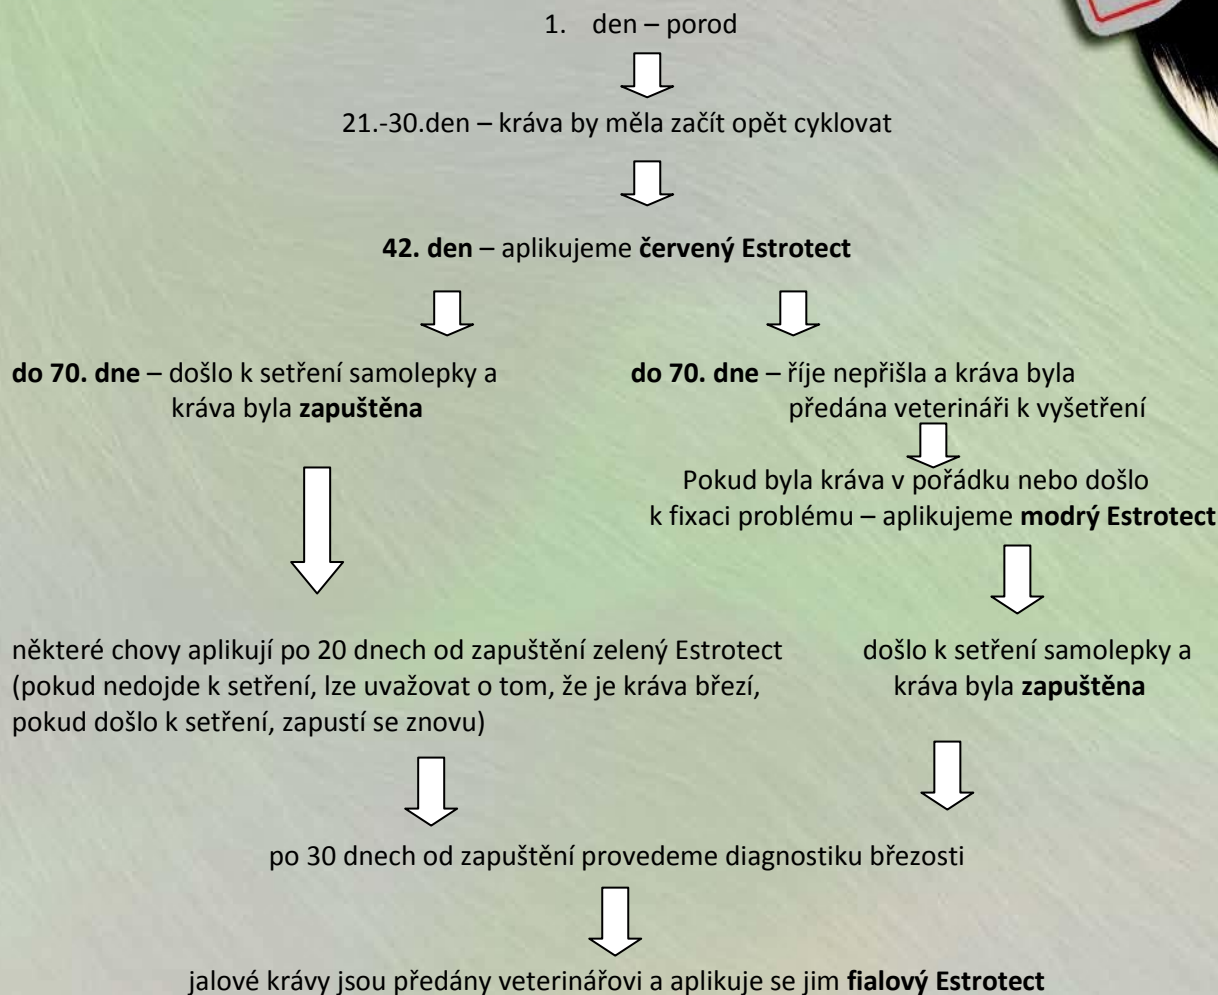

ESTROTECT™

Možnost řízení reprodukce z USA:

Chovy v USA, které aplikují tento systém, dosahují 75 % zapuštěných krav do 100 dnů po porodu.

Pro více informací a objednávky:

MVDr. Martin Vlček

Tel. 775 972 909