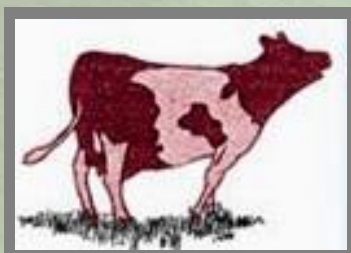

ESTROTECT™

Projevy říje:

Očuchávání vulvy nebo moči ostatních krav.

Olizování ostatních krav.

Pokládání hlavy na ostatní krávy (obě krávy mohou brzy přijít do říje).

Bučení.

Trkání.

Naskakování na hlavu.

Održený kořen ocasu, špinavé slabiny.

Nabízení se.

Ochota nechat na sebe skákat ostatní krávy.

Nejlepším projevem pro vyhledávání je právě ochota nechat na sebe naskakovat ostatní krávy (reflex nehybnosti). Tento příznak říje lze snadno a efektivně vyhledat pomocí stíracích samolepek Estrotect.