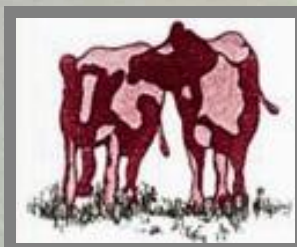

ESTROTECT™

Projevy říje:

Očuchávání vulvy nebo moči ostatních krav.

Olizování ostatních krav.

Pokládání hlavy na ostatní krávy (obě krávy mohou brzy přijít do říje).

Bučení.

Trkání.

Naskakování na hlavu.

Održený kořen ocasu, špinavé slabiny.

Nabízení se.

Ochota nechat na sebe skákat ostatní krávy.

Nejlepším projevem pro vyhledávání je právě ochota nechat na sebe naskakovat ostatní krávy (reflex nehybnosti). Tento příznak říje lze snadno a efektivně vyhledat pomocí stíracích samolepek Estrotect.