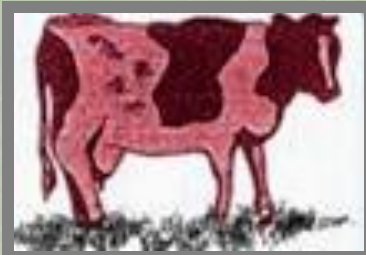

ESTROTECT™

Projevy říje:

Očuchávání vulvy nebo moči ostatních krav.

Olizování ostatních krav.

Pokládání hlavy na ostatní krávy (obě krávy mohou brzy přijít do říje).

Bučení.

Trkání.

Naskakování na hlavu.

Održený kořen ocasu, špinavé slabiny.

Nabízení se.

Ochota nechat na sebe skákat ostatní krávy.

Nejlepším projevem pro vyhledávání je právě ochota nechat na sebe naskakovat ostatní krávy (reflex nehybnosti). Tento příznak říje lze snadno a efektivně vyhledat pomocí stíracích samolepek Estrotect.