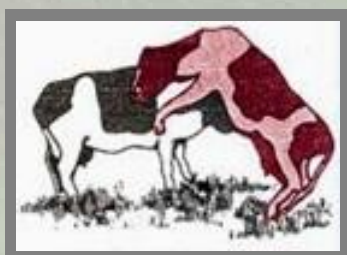

ESTROTECT™

Projevy říje:

Očuchávání vulvy nebo moči ostatních krav.

Olizování ostatních krav.

Pokládání hlavy na ostatní krávy (obě krávy mohou brzy přijít do říje).

Bučení.

Trkání.

Naskakování na hlavu.

Održený kořen ocasu, špinavé slabiny.

Nabízení se.

Ochota nechat na sebe skákat ostatní krávy.

Nejlepším projevem pro vyhledávání je právě ochota nechat na sebe naskakovat ostatní krávy (reflex nehybnosti). Tento příznak říje lze snadno a efektivně vyhledat pomocí stíracích samolepek Estrotect.