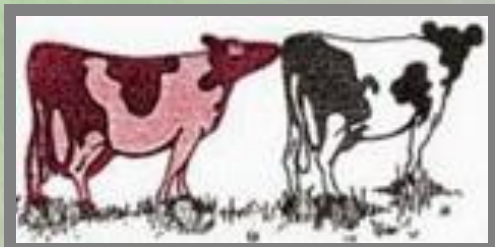

ESTROTECT™

Projevy říje:

Očuchávání vulvy nebo moči ostatních krav.

Olizování ostatních krav.

Pokládání hlavy na ostatní krávy (obě krávy mohou brzy přijít do říje).

Bučení.

Trkání.

Naskakování na hlavu.

Održený kořen ocasu, špinavé slabiny.

Nabízení se.

Ochota nechat na sebe skákat ostatní krávy.

Nejlepším projevem pro vyhledávání je právě ochota nechat na sebe naskakovat ostatní krávy (reflex nehybnosti). Tento příznak říje lze snadno a efektivně vyhledat pomocí stíracích samolepek Estrotect.