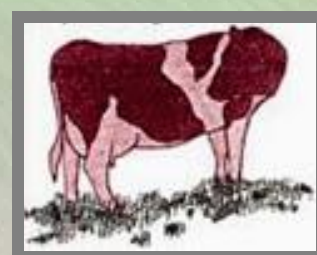

ESTROTECT™

Projevy říje:

Očuchávání vulvy nebo moči ostatních krav.

Olizování ostatních krav.

Pokládání hlavy na ostatní krávy (obě krávy mohou brzy přijít do říje).

Bučení.

Trkání.

Naskakování na hlavu.

Održený kořen ocasu, špinavé slabiny.

Nabízení se.

Ochota nechat na sebe skákat ostatní krávy.

Nejlepším projevem pro vyhledávání je právě ochota nechat na sebe naskakovat ostatní krávy (reflex nehybnosti). Tento příznak říje lze snadno a efektivně vyhledat pomocí stíracích samolepek Estrotect.