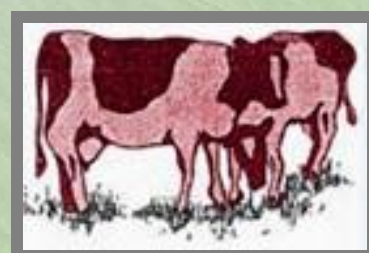

ESTROTECT™

Projevy říje:

Očuchávání vulvy nebo moči ostatních krav.

Olizování ostatních krav.

Pokládání hlavy na ostatní krávy (obě krávy mohou brzy přijít do říje).

Bučení.

Trkání.

Naskakování na hlavu.

Održený kořen ocasu, špinavé slabiny.

Nabízení se.

Ochota nechat na sebe skákat ostatní krávy.

Nejlepším projevem pro vyhledávání je právě ochota nechat na sebe naskakovat ostatní krávy (reflex nehybnosti). Tento příznak říje lze snadno a efektivně vyhledat pomocí stíracích samolepek Estrotect.